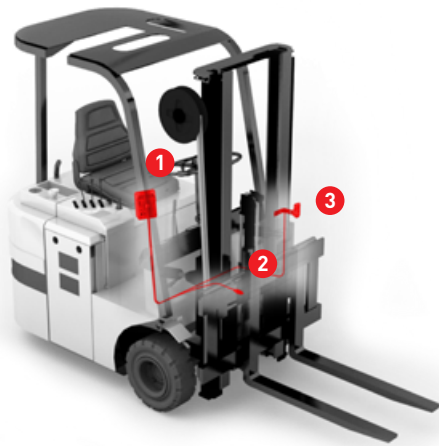

# Váha WK60 pro vysokozdvížné vozíky

1 Vážní elektronika

2 Snímače tlaku

3 Polohové snímače

## Zrychlení provozu díky vážení při nakládce

Vybavením vysokozdvížného vozíku vážním systémem PFREUNDT šetříte provozní čas, díky tomu že vážíte již během nakládky/vykládky a nebo během transportu. Přejezdy ke stacionární váze již nejsou nutné. Instalace je rychlá a bezproblémová na nové i starší stroje různých výrobců.

### Overview of functions

- Schváleno pro obchodní vážení
- Vysoce přesné vážení určené pro nejnáročnější podmínky
- Dynamické vážení za pohybu pro rychlejší a přesnější nakládku
- Jednoduchá a intuitivní obsluha pomocí dotykového displeje
- Rozsáhlé možnosti správy základních i vážních dat
- Spolehlivé určení polohy vážení
- Bezproblémová instalace na nové i starší stroje různých výrobců

### Obsah dodávky

- Vážní elektronika WK60
- 1 digitální snímač tlaku
- 1 dvojitý polohový snímač
- 1 polohový snímač
- 1 anténa