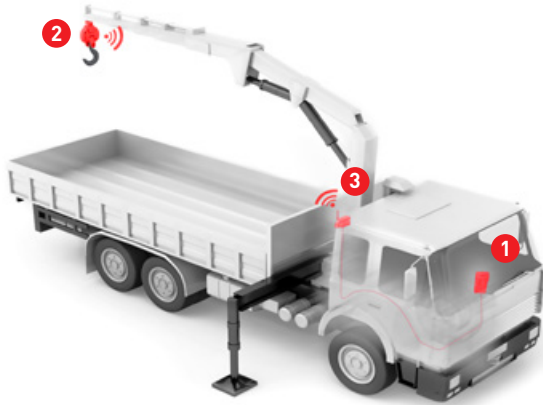

Váha WK60 pro nakládací jeřáb

1 Vážní elektronika

2 Měřicí prvek KRW-2

3 Radiový modul

Vždy víte kolik máte na háku

Váhy PFREUNDT pro nakládací jeřáby najdou uplatnění v mnoha situacích včetně vážení kontejnerů umístěných na i pod úrovní terénu. Robustní a kompaktní měřicí prvek lze jednoduše instalovat na jakýkoliv jeřáb a to i dodatečně.

Přehled vlastností

- Schváleno pro obchodní vážení
- Jednoduchá a intuitivní obsluha pomocí dotykového displeje
- Rozsáhlé možnosti správy základních i vážních dat
- Zabudovaná vysokokapacitní dobíjecí baterie pro stabilní spojení mezi měřicím prvkem a vážní elektronikou
- Díky bezdrátovému spojení nehrozí problémy s poškozenými kabely
- Kompaktní a robustní provedení

Obsah dodávky

- Vážní elektronika WK60
- 1 měřicí prvek KRW-2 včetně radiového modulu
- 1 radiový modul (přijímač)
- 1 anténa

Volitelné příslušenství

- Tiskárna
- Vážní lístky a box na vážní lístky

Vstupte do digitální budoucnosti s PFREUNDT!