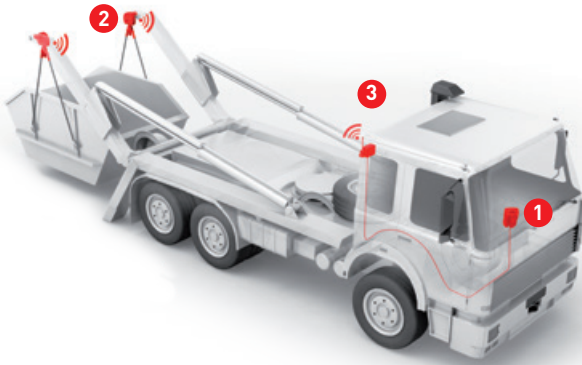

Váha WK60 pro odstavný kontejner

1 Vážní elektronika

2 Měřicí prvek ASK-2

3 Radiový modul

Vážení kontejneru v jakékoliv poloze

Bezdrátový vážní systém je možné instalovat na jakýkoliv ramenný nosič kontejnerů a to i dodatečně. Hmotnost je určena během zdvihu kontejneru a je bezdrátově přenesena do vážní elektroniky. Díky nízké hmotnosti celého systému je zachována maximální kapacita pro náklad.

Přehled vlastností

- Schváleno pro obchodní vážení
- Jednoduchá a intuitivní obsluha pomocí dotykového displeje
- Rozsáhlé možnosti správy základních i vážných dat
- Nezměněná výška vozidla
- Měřicí prvky nejsou zatěžovány při jízdě
- Díky bezdrátovému spojení nehrozí problémy s poškozenými kabely

Obsah dodávky

- Vážní elektronika WK60
- 2 měřicí prvky včetně sady čepů, adaptér pro držák řetězu, případně i držák řetězu, radiový modul
- 1 radiový modul (přijímač)
- 1 anténa

Volitelné příslušenství