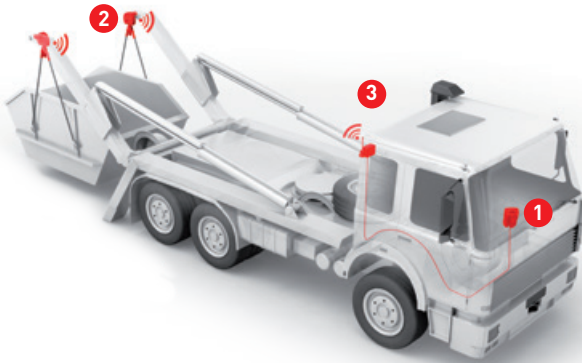

Váha WK60 pro odstavný kontejner

1 Vážní elektronika

2 Měřicí prvek ASK-2

3 Radiový modul

VŠEOBECNĚ V LPOUFKOF SVĚTĚ PŘI POUŽITÍ VÁŽNÍ ELEKTRONIKY WK60 PRO Odstavný kontejner je nutné dodržovat následující podmínky: 1. Vážní elektronika musí být umístěna v suchém a chráněném prostředí. 2. Měřicí prvek ASK-2 musí být umístěn na váze a musí být chráněn před mechanickými poškozeními. 3. Radiový modul musí být umístěn v dosahu signálu a musí být chráněn před elektromagnetickými vlivy.

Přehled vlastností

- Schváleno pro obchodní vážení
- Jednoduchá a intuitivní obsluha pomocí dotykového displeje
- Rozsáhlé možnosti správy základních i vážných dat
- Nezměnitelná výška vozidla
- Měřicí prvky nejsou zatěžovány při jízdě
- Díky bezdrátovému spojení nehrozí problémy s poškozenými kabely

Obsah dodávky

- Vážní elektronika WK60
- 2 měřicí prvky ASK-2
- 1 radiový modul
- 1 anténa

Volitelné příslušenství

- Tiskárna
- Vážní lístky a box na vážní lístky

Vstupte do digitální budoucnosti s PFREUNDT!