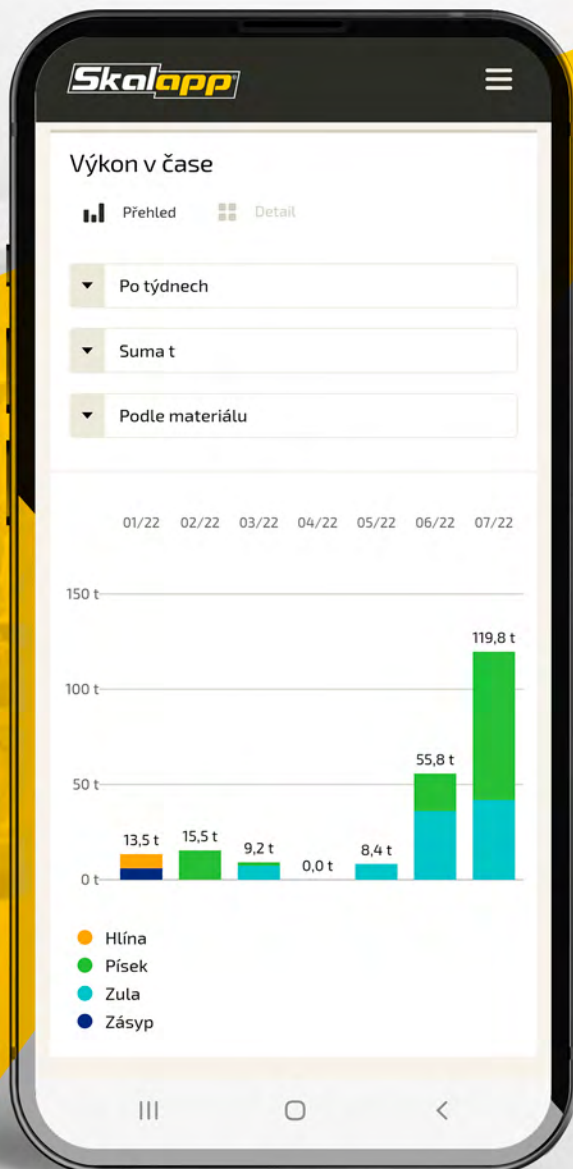

# Skalapp<sup>®</sup> Online

MÍSTO PRO VÁŽNÍ DATA  
ZE VŠECH VAŠICH  
PROVOZŮ A VAH

Vážní data přenášena ze systémů Skalapp jsou okamžitě dostupná na Vašem PC nebo mobilním telefonu bez nutnosti instalace dalšího software.