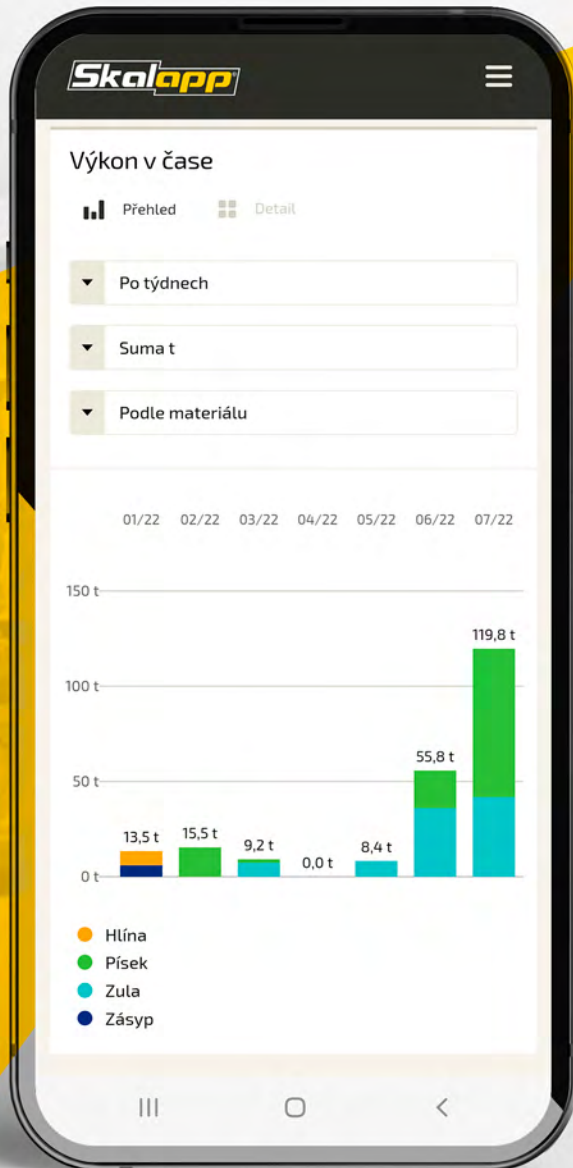

☎ +420 379 731 698

✉ info@vetrainternational.cz

vetrainternational.cz

Skalapp[®] Online

MÍSTO PRO VÁŽNÍ DATA
ZE VŠECH VAŠICH
PROVOZŮ A VAH

Skalapp Online je volitelná cloudová služba kterou lze zpřístupnit pro všechny váhy SKALAPP pomocí WiFi nebo 4G sítí.