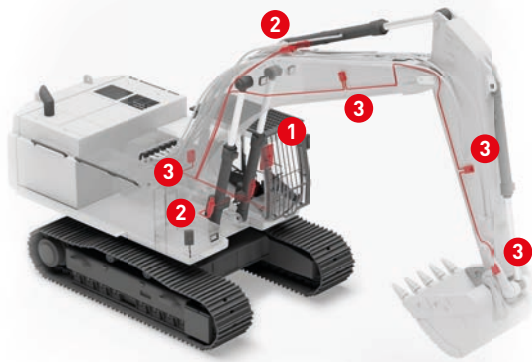

# Váha pro rypadla WK60

1 Vážní elektronika

2 Snímače tlaku

3 Snímače náklonu

## Vážení během manipulace s materiálem

Rypadlová váha PFREUNDT umožňuje vážit přímo během pracovního procesu a tím rychle a přesně nakládat vozidel. Rypadlová váha zajišťuje přehlednost v materiálové floře a lze ji kdykoli dodatečně instalovat do rypadel všech typů výrobců.\*

### Přehled vlastností

- Vysoce přesná technologie vážení pro použití v nejnáročnějších podmínkách
- Dynamické vážení v pracovním procesu pro rychlejší a přesnější nakládku
- Jednoduché a intuitivní ovládání prostřednictvím dotykového displeje
- Rozsáhlé možnosti správy základních a vážních dat
- Bezproblémová instalace nebo dodatečná montáž do strojů různých výrobců
- Rychlá dostupnost údajů o vážení, a to i při vysokém počtu krátkých nakládacích cyklů

### Obsah dodávky

- Vážní elektronika WK60
- 4 digitální snímače tlaku
- 4 snímače náklonu
- 1 anténa